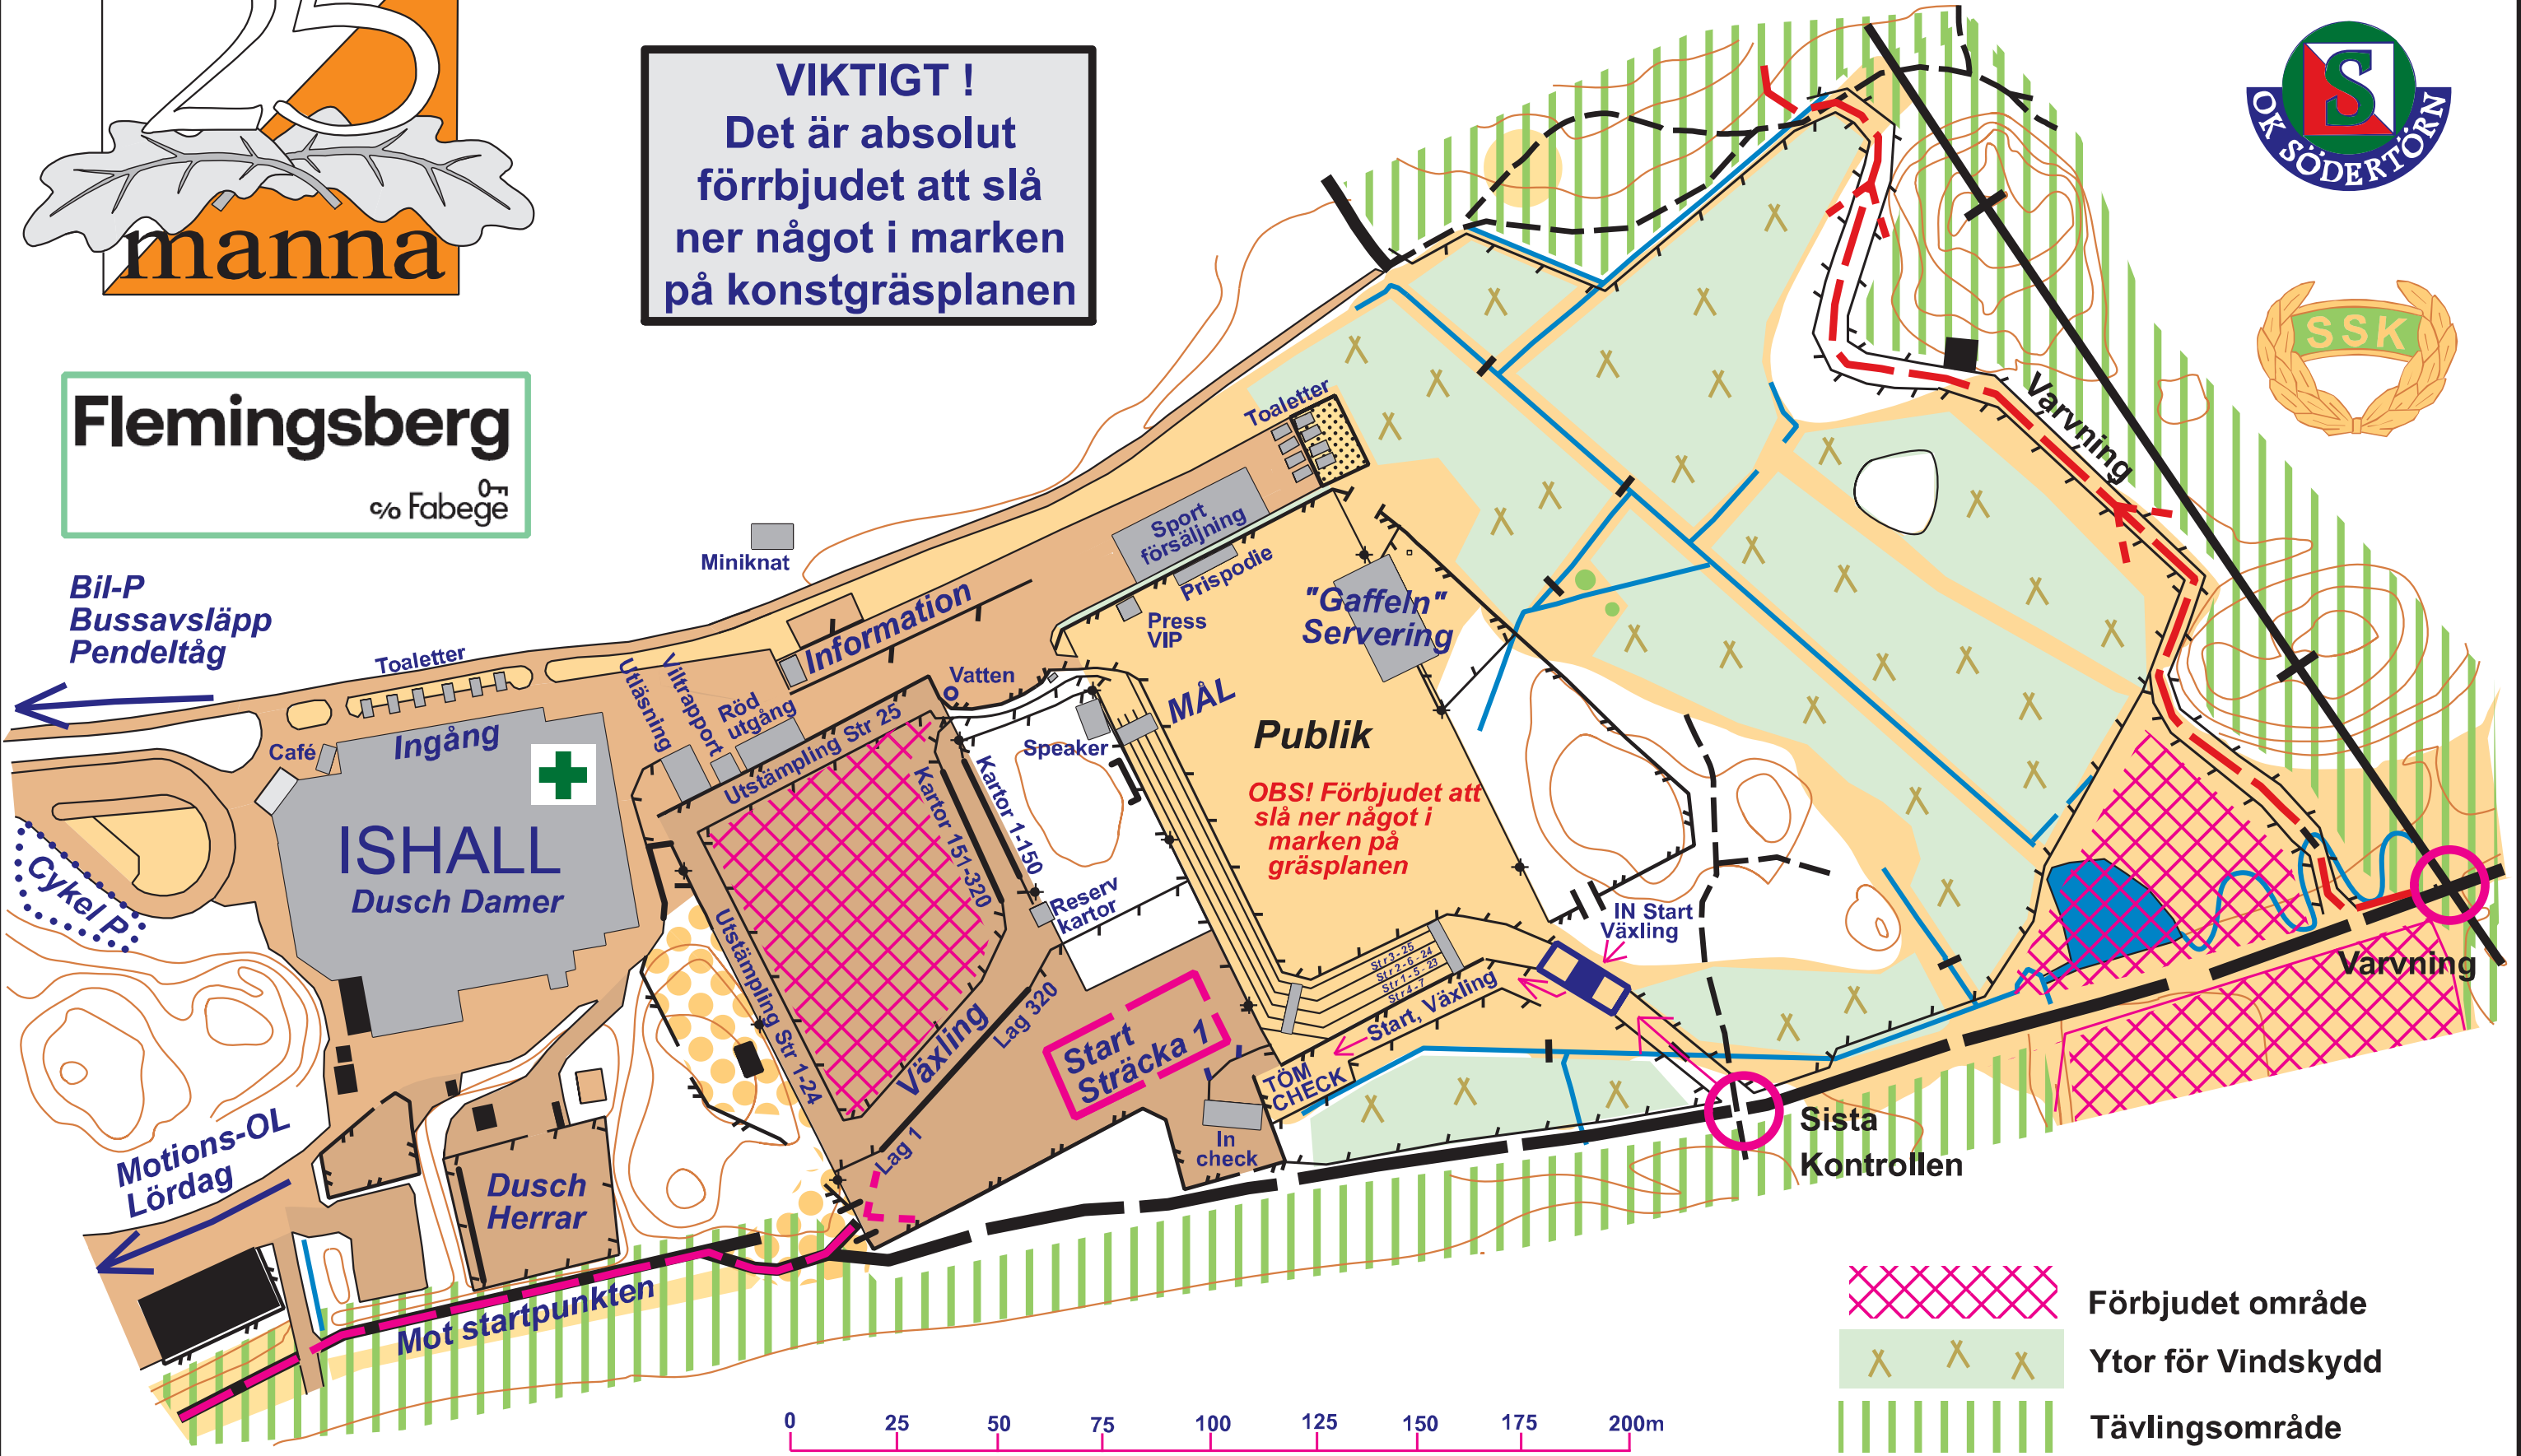

# 25manna Flemingsberg 2022

**VIKTIGT !**  
Det är absolut  
förbjudet att slå  
ner något i marken  
på konstgräsplanen

**Flemingsberg**  
0,7 km  
Fabege

**Publik**

**OBS! Förbjudet att slå ner något i marken på gräsplanen**

- Förbjudet område
- Ytor för Vindskydd
- Tävlingsområde