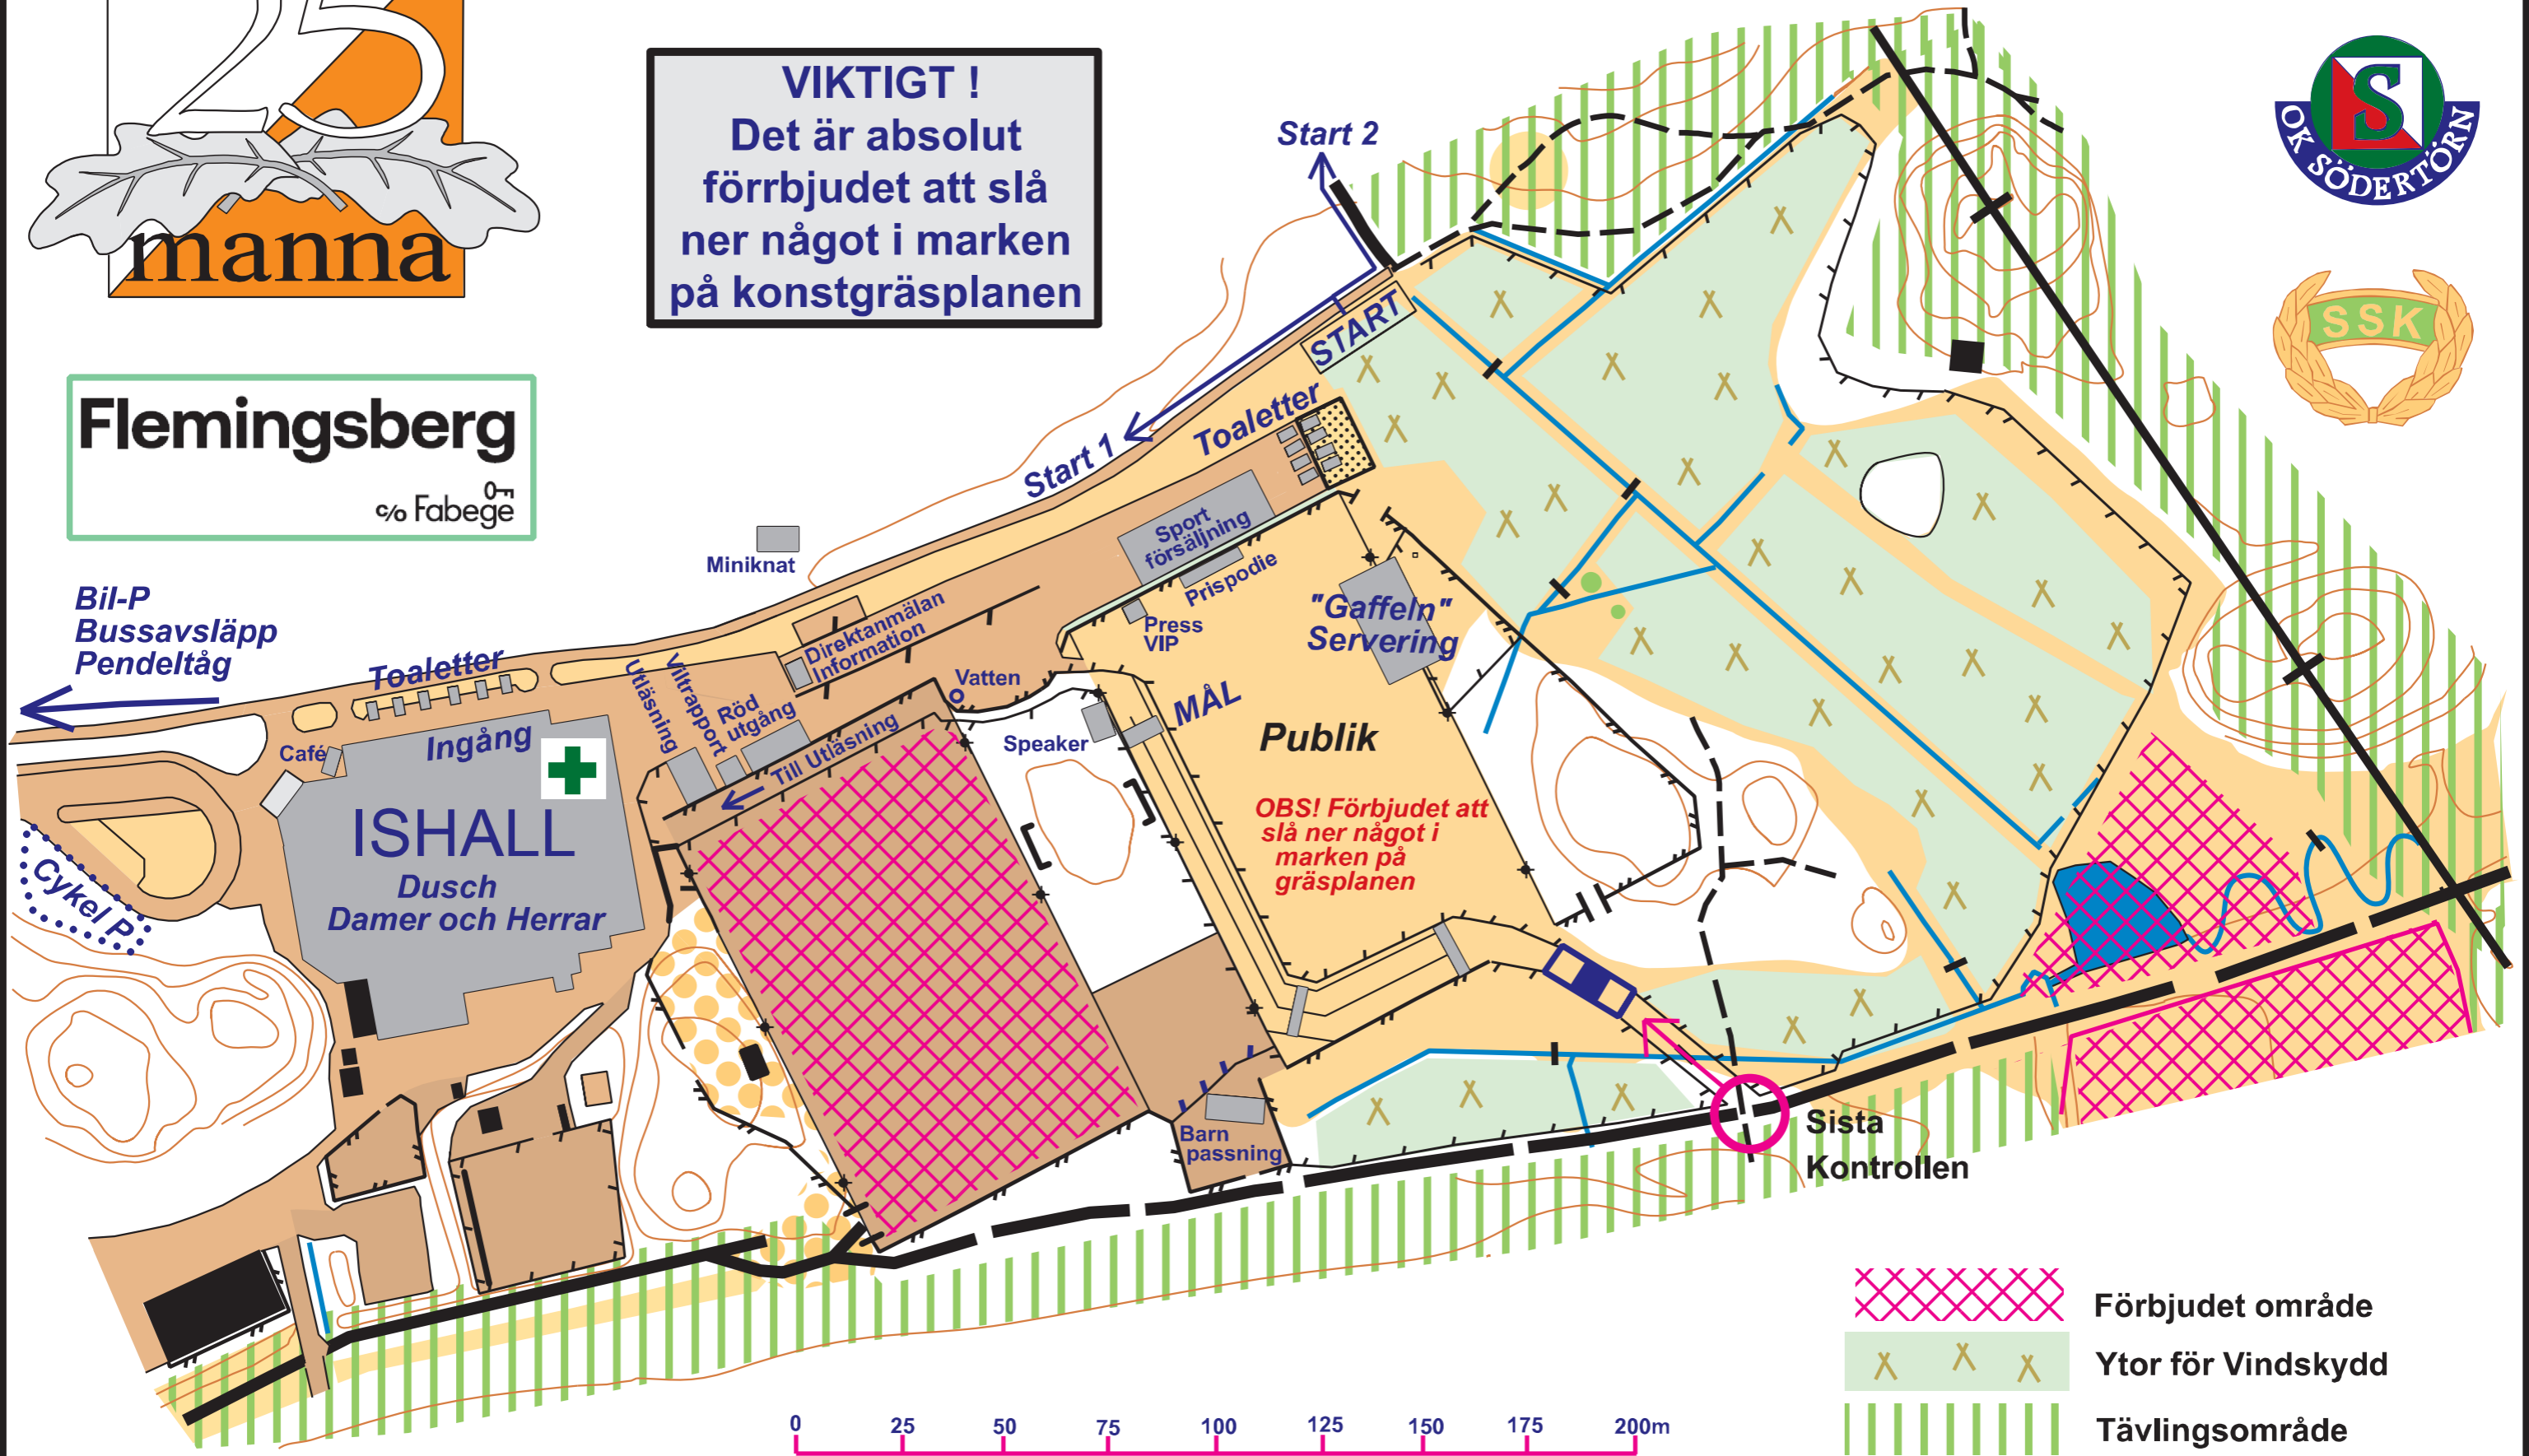

25mannamedeln Flemingsberg 2022

VIKTIGT !
Det är absolut
förbjudet att slå
ner något i marken
på konstgräsplanen

Flemingsberg
0m
c/o Fabège

- Förbjudet område
- Ytor för Vindskydd
- Tävlingsområde